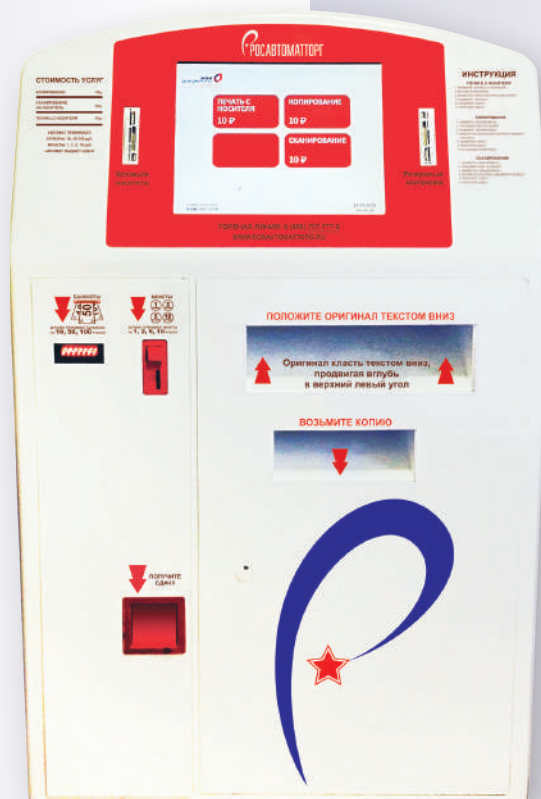

копировальный автомат

КОПИРЭКС

копировальный автомат **КОПИРЭКС**

Производитель:

Россия (РОСАВТОМАТТОРГ)

Технические характеристики:

- Габариты ВхШхГ:
1435x850x520 мм.
- Вес: 140 кг.
- Потребляемая мощность:
115 Вт.
- Электропитание:
220–240 В / 50 Гц.
- Отсек для хранения
бумаги:
1000 листов.
- Лотки подачи
бумаги:
1500 листов.
- Емкость ч/б
картриджа:
7000 копий.
- Интерфейс порт –
Ethernet.
- Монитор:
17 дюймов.

Преимущества:

- Эргономичный современный аппарат с понятным интерфейсом, легко изменяемым по требованию Заказчика.
- Большая емкость лотков и ресурс картриджа в целях снижения себестоимости производства.
- Система онлайн-мониторинга терминалов.
- Высокий уровень антивандальной защиты.
- Время выхода первой копии – 5 секунд.
- Надежная платежная система, предусматривающая монетоприемник (NRI) и купюроприемник (Cash Code).
- Функция выдачи сдачи.

Функционал:

Торговый автомат «КопирЭкс» предназначен для выполнения полного комплекса услуг, связанных с реализацией функций печати, сканирования и копирования бумажных носителей.

- Печать с носителя.
- Копирование документов формата А4.
- Сканирование на USB – носитель.
- Печать бланков из базы данных автомата.