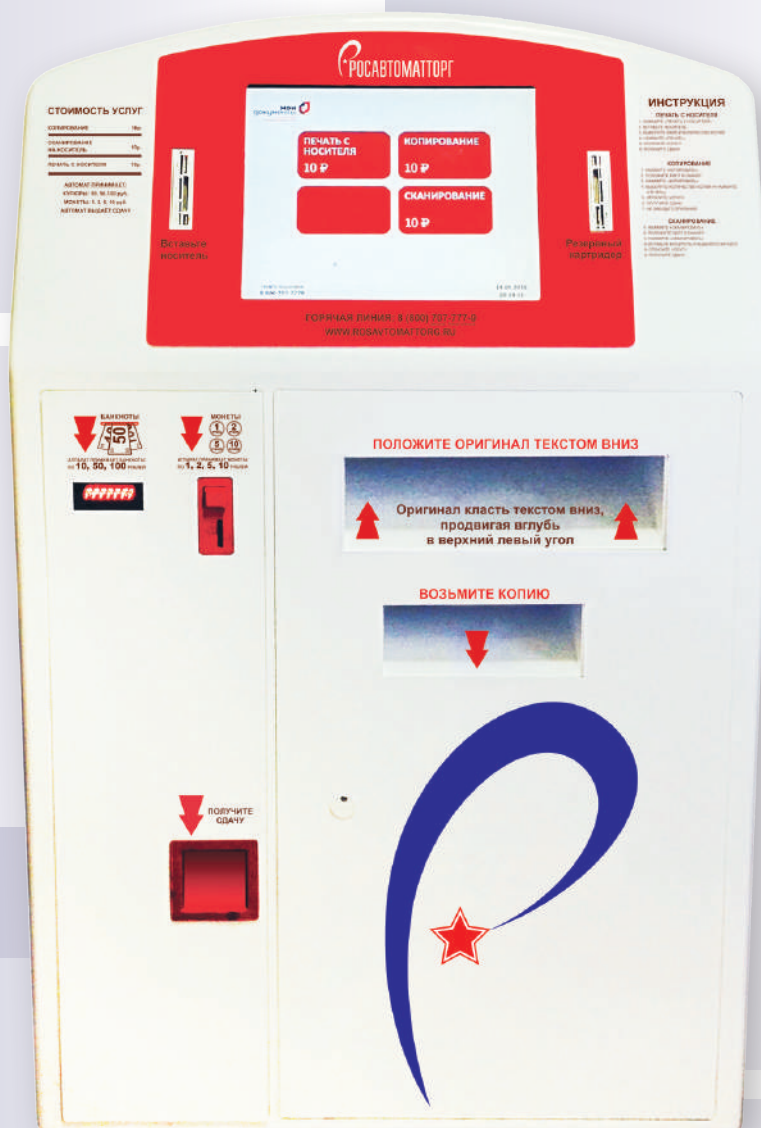

копировальный автомат

КОПИРЭКС

копировальный автомат **КОПИРЭКС**

Производитель:

Россия (РОСАВТОМАТТОРГ)

Технические характеристики:

- Габариты ВхШхГ:
1435x850x520 мм.
- Вес: 140 кг.
- Потребляемая мощность:
115 Вт.
- Электропитание:
220–240 В / 50 Гц.
- Отсек для хранения
бумаги:
1000 листов.
- Лотки подачи
бумаги:
1500 листов.
- Емкость ч/б
картриджа:
7000 копий.
- Интерфейс порт –
Ethernet.
- Монитор:
17 дюймов.

Преимущества:

- Эргономичный современный аппарат с понятным интерфейсом, легко изменяемым по требованию Заказчика.
- Большая емкость лотков и ресурс картриджа в целях снижения себестоимости производства.
- Система онлайн-мониторинга терминалов.
- Высокий уровень антивандальной защиты.
- Время выхода первой копии – 5 секунд.
- Надежная платежная система, предусматривающая монетоприемник (NRI) и купюроприемник (Cash Code).
- Функция выдачи сдачи.

Функционал:

Торговый автомат «КопирЭкс» предназначен для выполнения полного комплекса услуг, связанных с реализацией функций печати, сканирования и копирования бумажных носителей.

- Печать с носителя.
- Копирование документов формата А4.
- Сканирование на USB – носитель.
- Печать бланков из базы данных автомата.